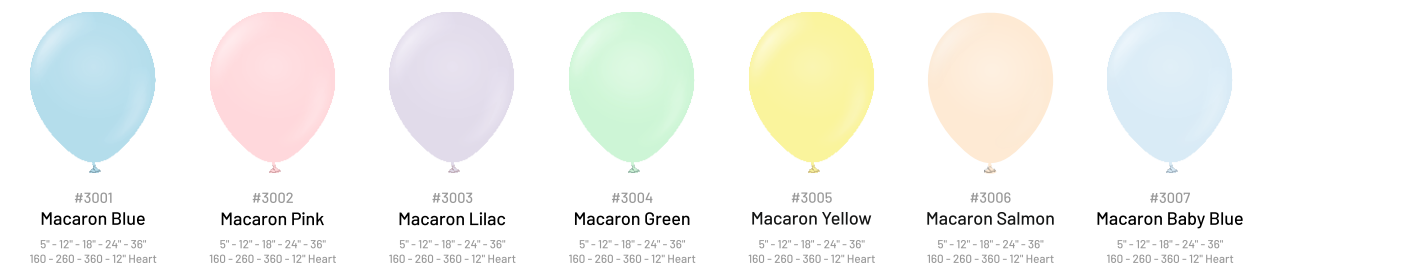

Standard Pastel Colors

Mirror Colors

Macaron Pastel Colors

Retro Colors

#8001
Rust Orange
5" - 12" - 18" - 24" - 36"
160 - 260 - 360

#8002
Mustard
5" - 12" - 18" - 24" - 36"
160 - 260 - 360

#8003
Deep Blue
5" - 12" - 18" - 24" - 36"
160 - 260 - 360

#8004
Blue Glass
5" - 12" - 18" - 24" - 36"
160 - 260 - 360

#8005
Storm
5" - 12" - 18" - 24" - 36"
160 - 260 - 360

#8006
Sage
5" - 12" - 18" - 24" - 36"
160 - 260 - 360

#8007
Winter Green
5" - 12" - 18" - 24" - 36"
160 - 260 - 360

#7008
Pearl Green
5" - 12" - 18"

#7009
Pearl Salmon
5" - 12" - 18"

#7010
Pearl Lilac
5" - 12" - 18"

Pure Crystal Colors

#4001
Yellow
5" - 12" - 18" - 24" - 36"

#4002
Green
5" - 12" - 18" - 24" - 36"

#4003
Blue
5" - 12" - 18" - 24" - 36"

#4004
Red
5" - 12" - 18" - 24" - 36"

#4005
Violet
5" - 12" - 18" - 24" - 36"

Crystal Colors

#6001
Transparent
5" - 12" - 18" - 24"
36" - 260 - 12" Heart

#6002
Violet
5" - 12" - 18" - 24" - 36"

#6003
Blue
5" - 12" - 18" - 24" - 36"